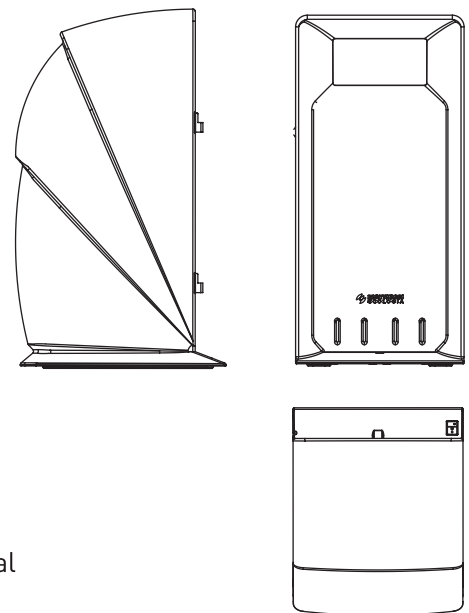

Re-POINT

Contenidors de reciclatge per a la recollida de residus de manera diferenciada, tant d'oli domèstic residual embotellat com de roba usada. Millora la funcionalitat i l'estètica de les zones destinades a la recollida d'aquests residus. A l'interior es col·loquen contenidors rodants de 240 l. necessaris per a un buidat mecanitzat o manual. La porta frontal facilita l'extracció del contenidor. Boca d'introducció rodona per a la versió d'olis residuals i amb tapa basculant per a la versió de roba usada, que faciliten la inserció dels residus i dificulten l'extracció.

- amb peus regulables de goma i preparat per ser fixat al terra

Porta:

- frontal amb frontisses camuflades i pany amb clau dentada

Tapa d'introducció:

- versió oli residual: fixe i amb obertura rodona de Ø 180 mm.
 - versió roba usada: amb frontisses i basculant cap a l'interior
- dimensions màximes de l'obertura d'introducció: 400 x 200 mm.

Colors:

- cos gris, porta taronja (oli residual) i porta gris clar (roba usada)

Opcional:

- contenidor intern rodant de 240 l. per al buidat mecanitzat o manual
- personalització amb adhesius o serigrafia

Model	Contenidor intern	Ample	Llarg	Alt	Pes en buit	Color cos	Color porta oli residual	Color porta roba usada
Re-POINT 240	240 l.	720 mm.	881 mm.	1500 mm.	50 kg.	■	■	■

C/ Dr. Fleming, 94
 08440 CARDEDEU (Barcelona - Spain)
 Tel. (+34) 609 22 55 42
 info@ekipolis.com - www.ekipolis.com